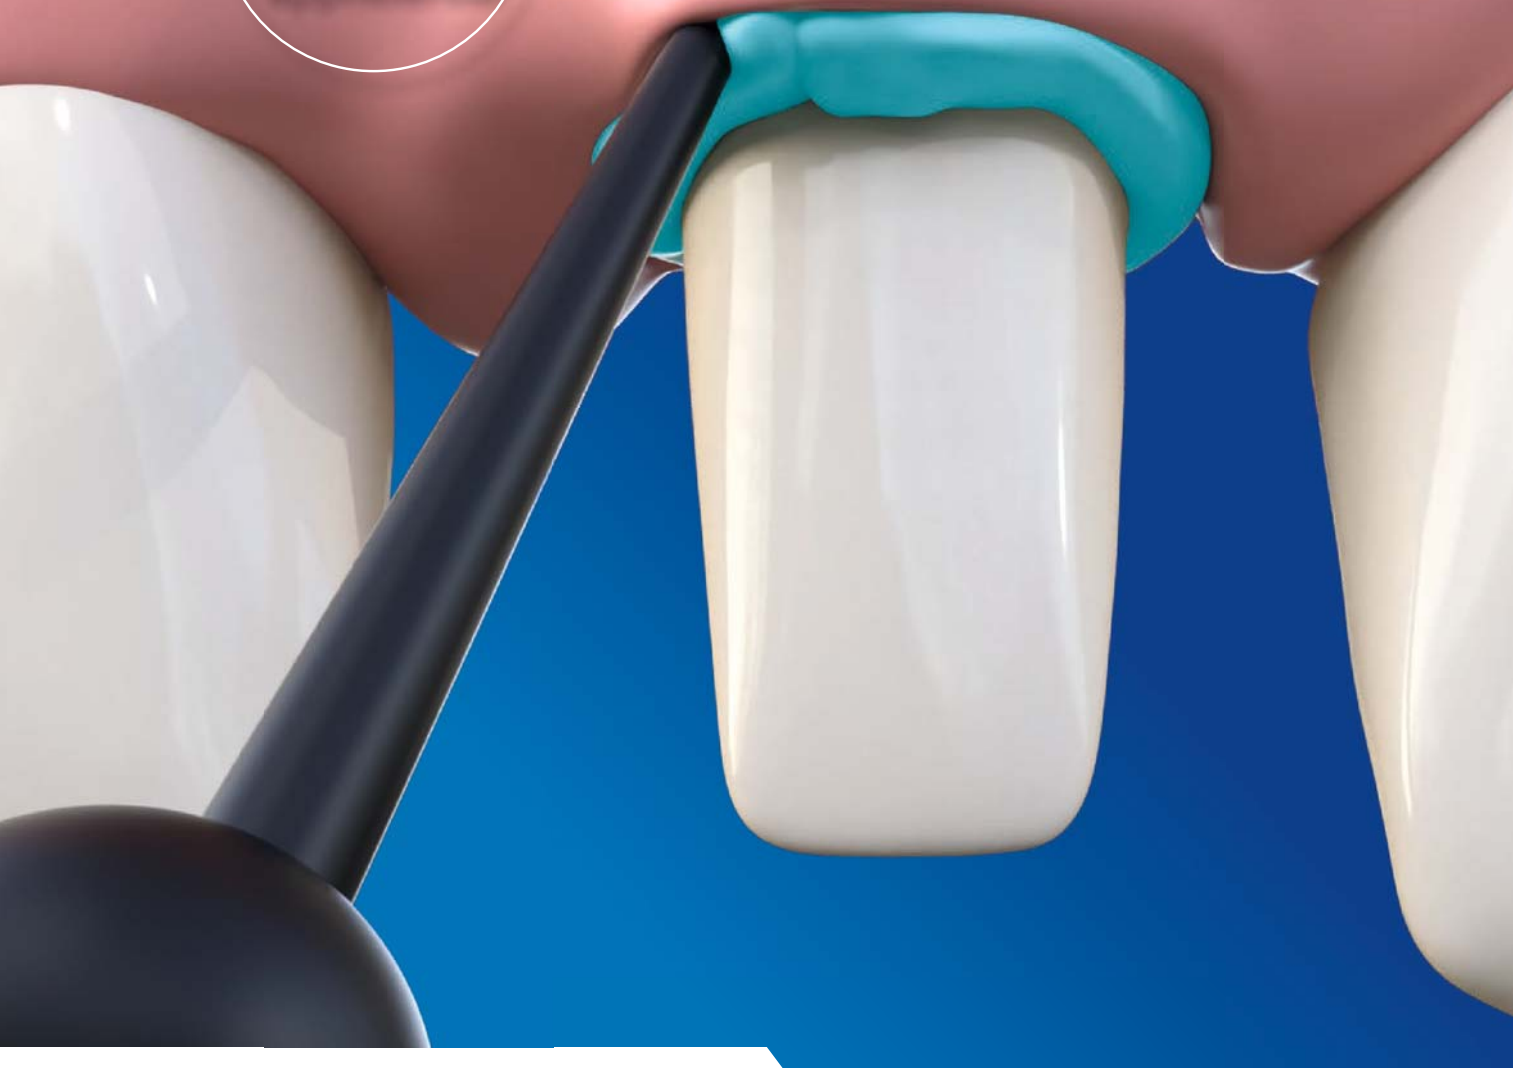

Leicht in
den Sulkus
applizierbar

DER FADEN AUS DER KOMPULE

- **Dünne Kanüle mit biegsamer Spitze** – leichte und gezielte Applikation in den Sulkus
- **Viscosity Change** – Pastenkonsistenz variiert bei Applikation und Sulkusaufweitung
- **Gute Sichtbarkeit** – kontrastreich zur Gingiva
- **Eine saubere Sache** – schnell und leicht abzusprühen

VOCO Retraction Paste