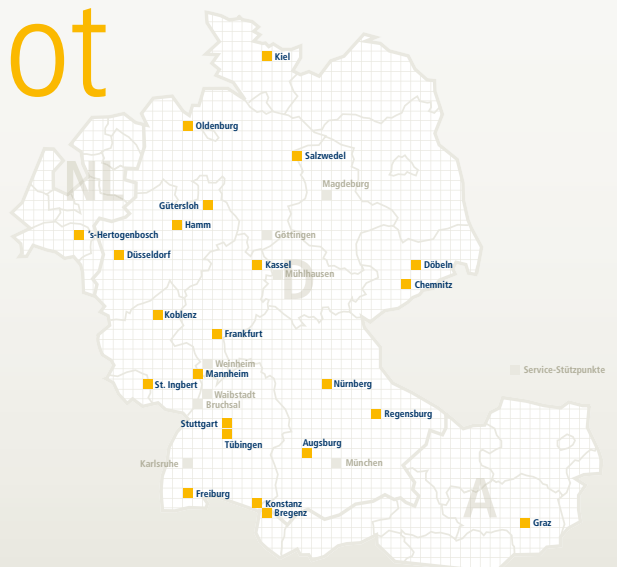

dental bauer GmbH & Co. KG

Stammsitz
Ernst-Simon-Straße 12
72072 Tübingen
Tel +49 7071 9777-0
Fax +49 7071 9777-50
E-Mail info@dentalbauer.de
www.dentalbauer.de

www.dentalbauer.de